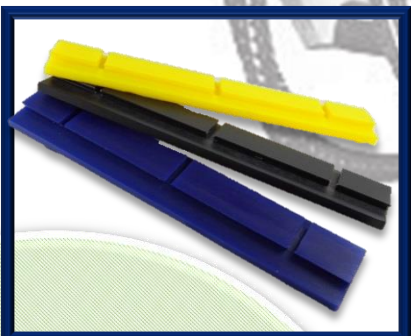

3115-1926-02

3128-3039-30